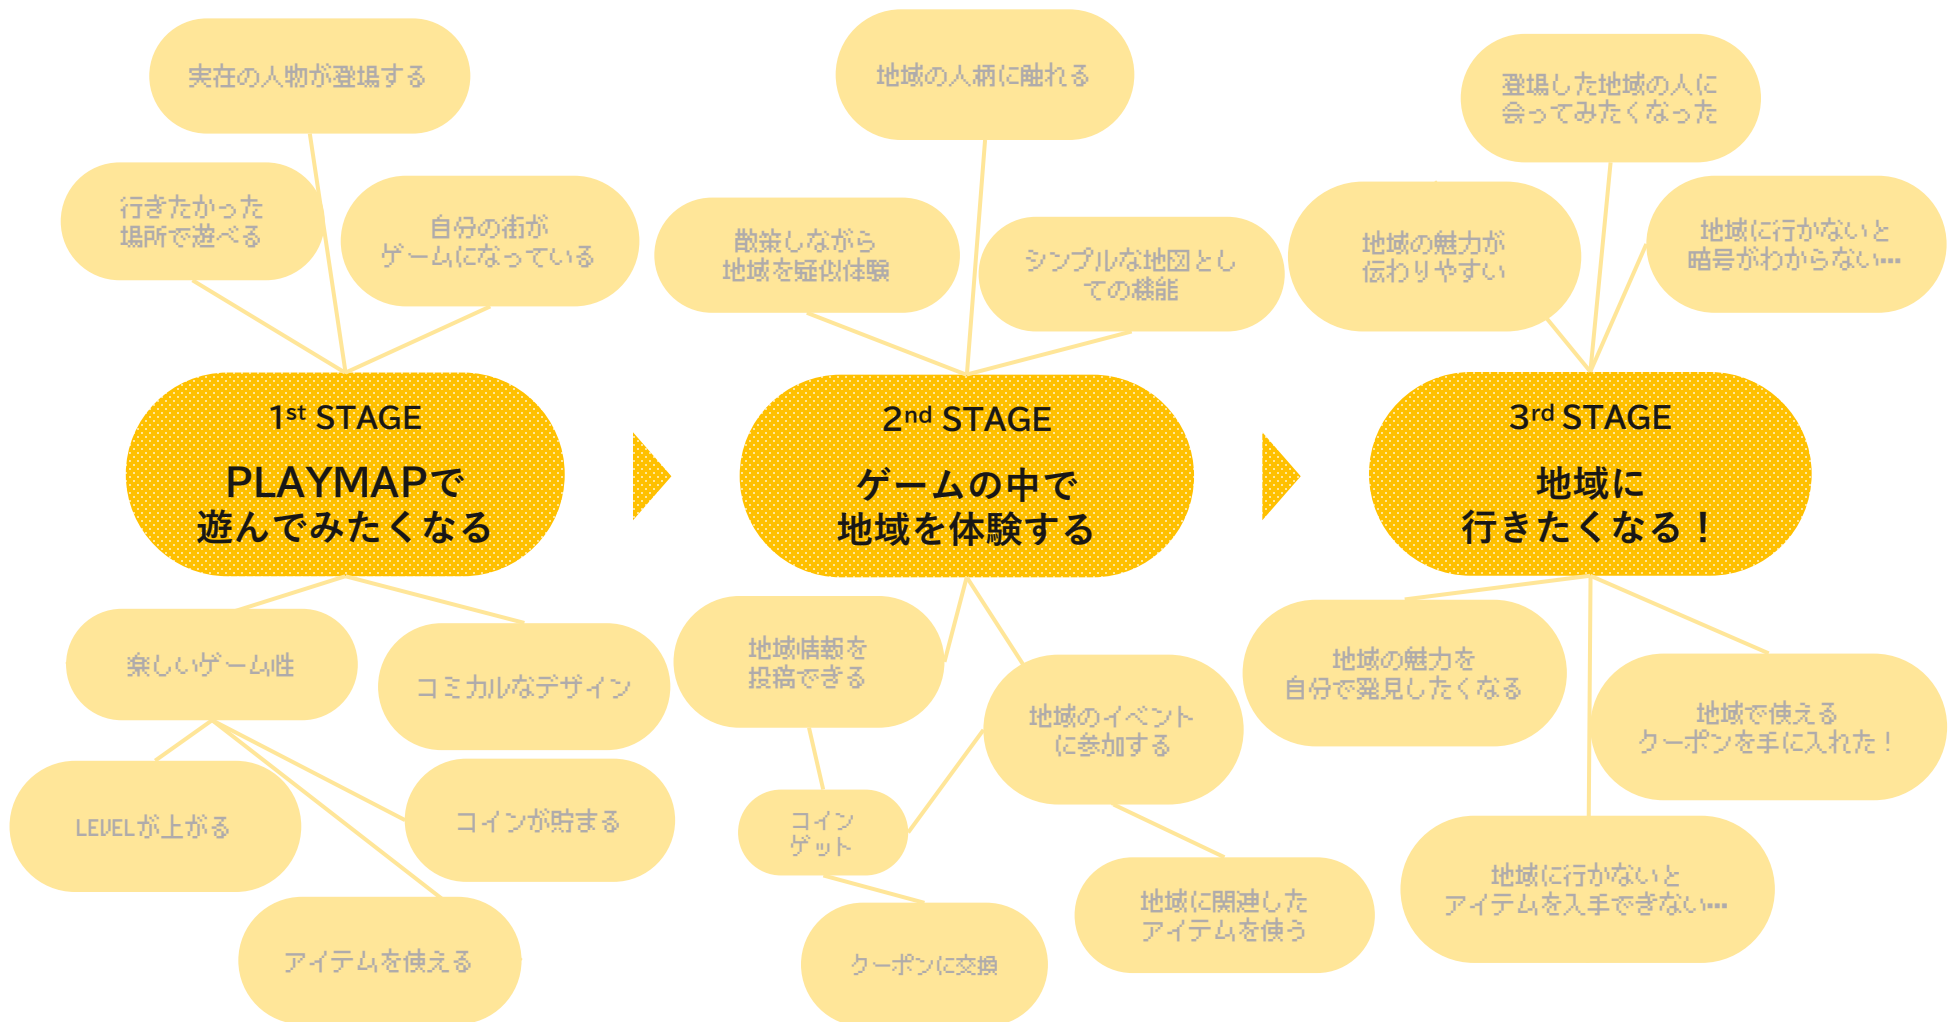

#### ◆ 地域情報

実際の人物や建物

ガイドマップ

ローカルメディア

ゲームの楽しさ  
+  
マップの便利さ

# さまざまな側面から、地域に「行きたくなる」仕組みを作る！

**PLAYMAP**  
の企画概要

## マイ・タイムライン

ゲーム記録がマイ・タイムライン

マイ・タイムラインとは、市民一人ひとりの災害時の『防災行動計画』です。各自治体が市民普及に力を入れて取り組む重要な課題です。

舞台は自分の街！実際のハザードエリア・防災インフラを確認しながら、  
準備 ▶ 避難 ▶ 復興まで、順を追って災害を疑似体験できる。

防災ゲームイベント

アニメーション動画

○×クイズなど

様々なジャンルを取り入れ、さらに発展！